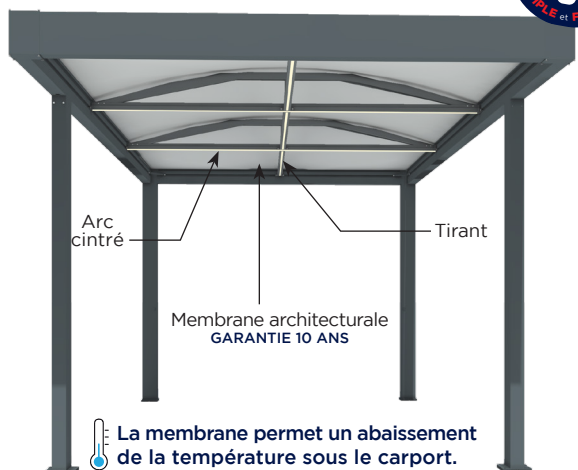

Membrane Architecturale - garantie 10 ans

Afin de vous garantir un carport d'exception, nous avons sélectionné pour vous une membrane architecturale résistante et durable.

Toile résistante au feu (Classe B1 DIN 4102) et grande résistance à la déchirure (supporte jusqu'à 250 daN sur une bande de 1 m x 0,05 m).

Choisissez parmi les 7 teintes de la sélection Marquises.

La membrane permet un abaissement de la température sous le carport.