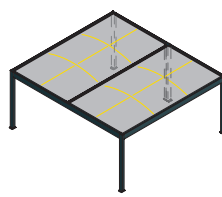

CARPORT IZICARLUX

Rampes de LED intégrées sous les tirants et les arcs. Éclairage par détecteur de présence et commande murale. Éclairage ON-OFF.

2 prises de courant inclus sur les poteaux arrière, placées à 1 m du sol. (220 V)

1 MODULE

2 MODULES

IZIBOX - BOX DE STOCKAGE SÉCURISÉ

Un box de stockage personnalisable

Avec l'option IZIBOX vous avez le choix ; fermeture par panneaux, par tablier de lames ou bien les deux. Fermeture de tous les côtés ou non, c'est vous qui décidez. Chaque côté du box de stockage est individuellement personnalisable, pour un carport réalisé pour vous.