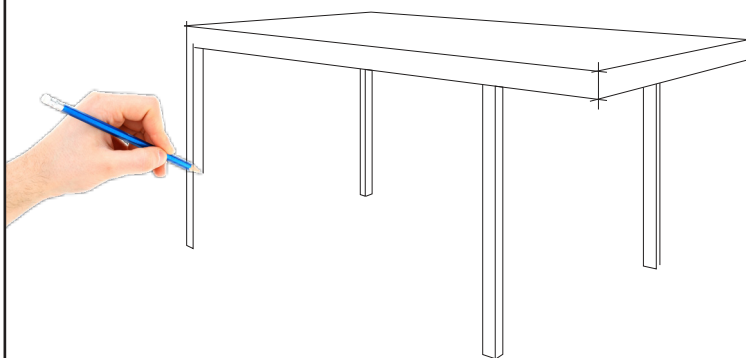

Shade4Home

STORES

BANNES

PERGOLAS