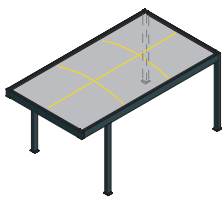

### Des dimensions exceptionnelles

- Hauteur standard : 2443 mm (hors tout)
- Hauteur max : 3500 mm (hors tout)
- Largeur 1 module : 2001 à 4000 mm (hors tout)
- Largeur 2 modules : 4002 à 6000 mm (hors tout)
- Avancée : 3500 à 7300 mm (hors tout)

1 MODULE

2 MODULES

IZIBOX - BOX DE STOCKAGE SÉCURISÉ

Un box de stockage personnalisable

Avec l'option IZIBOX vous avez le choix ; fermeture par panneaux, par tablier de lames ou bien les deux. Fermeture de tous les côtés ou non, c'est vous qui décidez. Chaque côté du box de stockage est individuellement personnalisable, pour un carport réalisé pour vous.