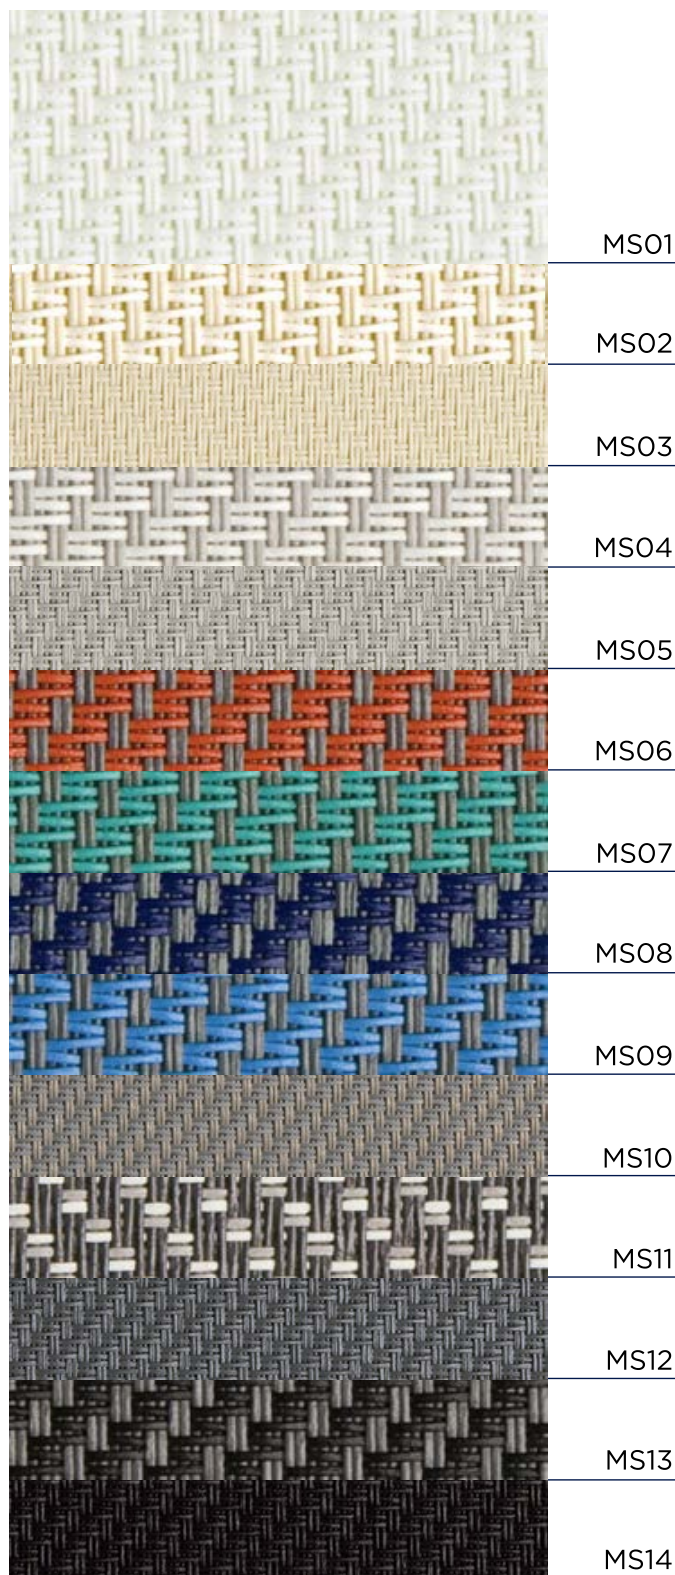

SÉLECTION MARQUISES®

98% des rayons lumineux filtrés
98% der Lichtstrahlen werden gefiltert
98% of light rays filtered

+ Maîtrise de l'éblouissement
 + Blendschutz
 + Glare control

+ Excellente protection contre la chaleur
 + Exzellenter Hitzeschutz
 + Excellent heat protection

Shade4Home
 STORES BANNES PERGOLAS

*D'autres coloris sont disponibles *Andere Farben sind erhältlich
 *Other colors are available

Color

Ombre

7605-51194

Blanc givre

7605-51184

Edelweiss

7605-51185

Cumulus

7605-51186

Naturel

7605-51187

Macadamia

7605-51188

Mistral

7605-51193

Volcan

7605-51195

Santal

7605-51196

Poivre gris

7605-51197

Noir graphite