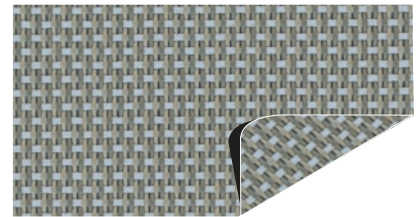

Shade4Home
 STORES BANNES PERGOLAS

*D'autres coloris sont disponibles *Andere Farben sind erhältlich
 *Other colors are available

Color

Ombre

7605-51194

Blanc givre

7605-51184

Edelweiss

7605-51185

Cumulus

7605-51186

Naturel

7605-51187

Macadamia

7605-51188

Mistral

7605-51193

Volcan

7605-51195

Santal

7605-51196

Poivre gris

7605-51197

Noir graphite