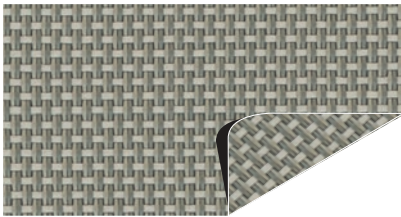

Shade4Home
 STORES BANNES PERGOLAS

*D'autres coloris sont disponibles *Andere Farben sind erhältlich
 *Other colors are available

Color

Ombre

7605-51194

Blanc givre

7605-51184

Edelweiss

7605-51185

Cumulus

7605-51186

Naturel

7605-51187

Macadamia

7605-51188

Mistral